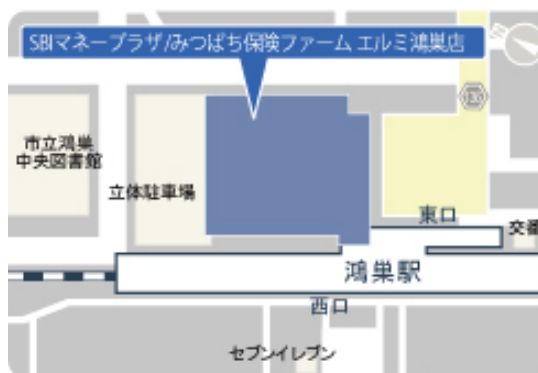

〈エルミ鴻巣店の地図〉

■ アピタ吹上店 詳細

1. 【所在地】埼玉県鴻巣市袋 90番地の1
   アピタ吹上店 1階
2. 【営業時間】10:00～21:00
3. 【定休日】水曜日、日曜日
4. 【運営会社】株式会社 VL フィナンシャル・パートナーズ
5. 【TEL】048-547-0105
6. 【アクセス】JR 高崎線 「吹上駅」 車 5分、徒歩 20分
7. 【URL】<http://www.sbim.jp/agent/kanto/a-fukiage.html>