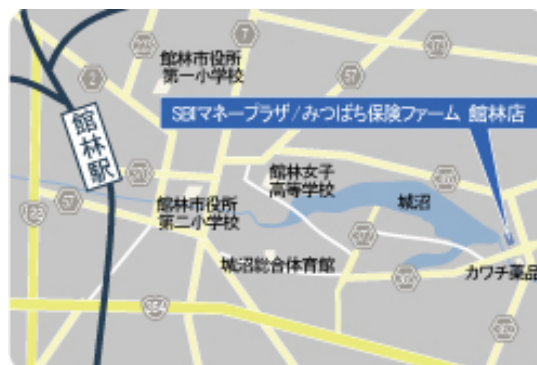

■ 館林店 詳細

1. 【所在地】群馬県館林市楠町 3648-1
   館林つつじの里 ショッピングセンター
   アゼリアモール1階
2. 【営業時間】10:00～20:00
3. 【定休日】水曜日、日曜日
4. 【運営会社】株式会社 VL フィナンシャル・パートナーズ
5. 【TEL】0276-76-8798
6. 【アクセス】東武伊勢崎線 「館林駅」 バス 13分
7. 【URL】<http://www.sbim.jp/agent/kanto/tatebayashi.html>

〈館林店の地図〉

■ カインズホーム前橋吉岡店 詳細

1. 【所在地】群馬県北群馬郡吉岡町大久保 821
   カインズホームスーパーセンター前橋吉岡店
2. 【営業時間】10:00～20:00
3. 【定休日】水曜日、日曜日
4. 【運営会社】株式会社 VL フィナンシャル・パートナーズ
5. 【TEL】0279-20-5095
6. 【アクセス】JR 上越線 「群馬総社駅」 徒歩 20分
7. 【URL】<http://www.sbim.jp/agent/kanto/c-maebashi.html>