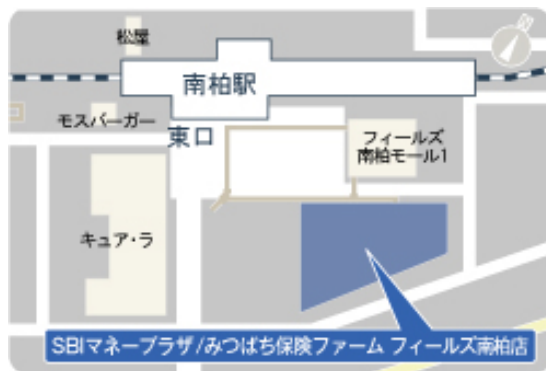

〈フィールズ南柏店の地図〉

■ メガドンキ成東店 詳細

1. 【所在地】 千葉県山武市成東 1808-1
   MEGA ドン・キホーテ成東店 1 階
2. 【営業時間】 10：00～20：00
3. 【定休日】 水曜日、日曜日
4. 【運営会社】 株式会社 VL フィナンシャル・パートナーズ
5. 【TEL】 0475-82-1650
6. 【アクセス】 JR 総武本線 「成東駅」 車 5 分、徒歩 24 分
7. 【URL】 <http://www.sbm.jp/agent/kanto/m-narutou.html>