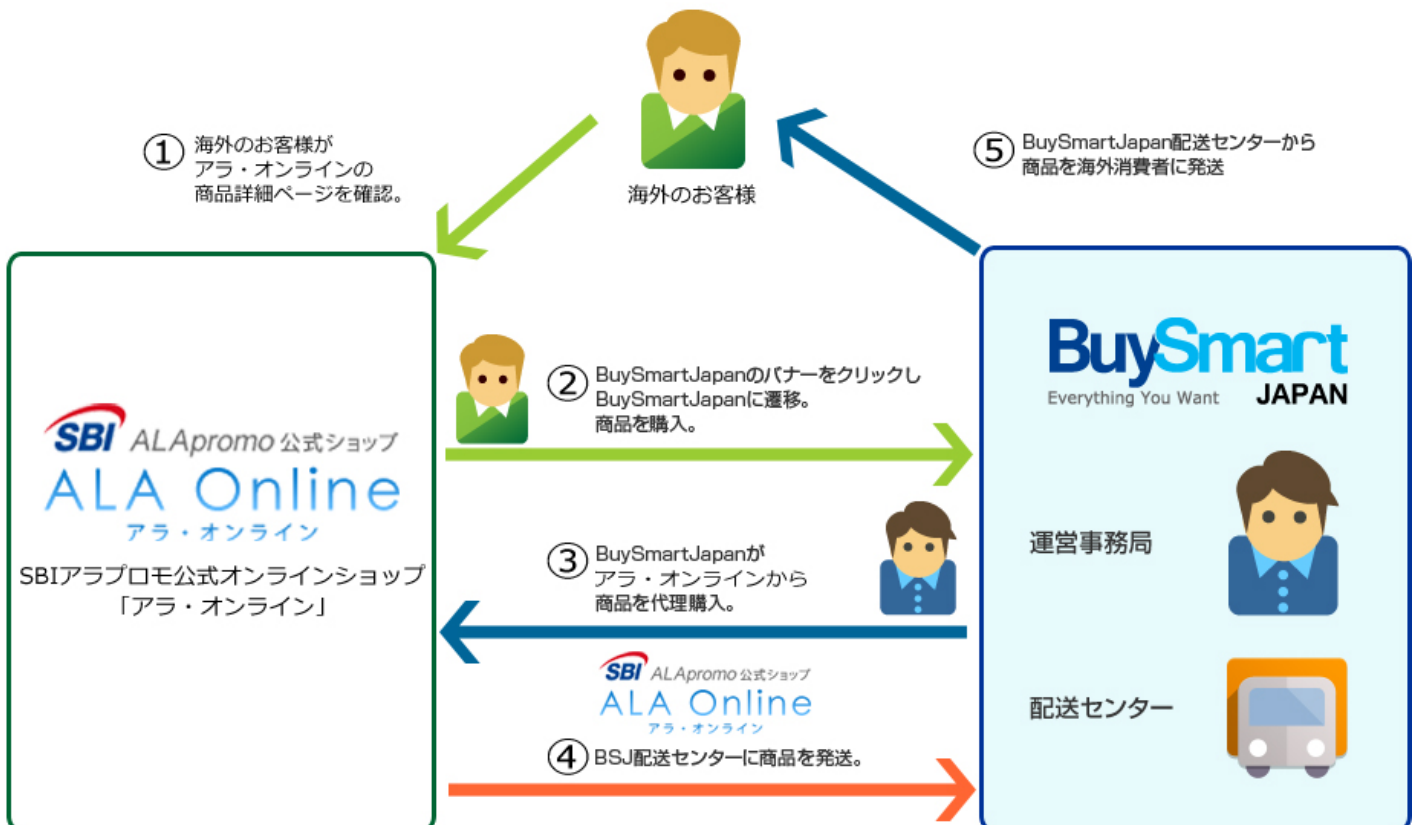

各位

2015年8月10日
SBIアラプロモ株式会社

海外居住者向けの購入代行支援サービス「BuySmartJapan」を
公式オンラインショップ「アラ・オンライン」に採用
～訪日外国人観光客の帰国後の商品購入ニーズに対応～

金融を中心とした総合企業グループを統括するSBIホールディングス株式会社傘下でALA（5-アミノレブリン酸）（※1）を利用した健康食品、化粧品の製造・販売等を行っているSBIアラプロモ株式会社（本社：東京都港区、代表取締役：竹崎泰史、以下「SBIアラプロモ」）は、訪日外国人観光客向けに、帰国後もECサイトを通じて商品購入を行えるよう、海外居住者向けの購入代行支援サービス「BuySmartJapan」をSBIアラプロモ公式オンラインショップ「アラ・オンライン」 (<http://www.5-ala.jp/>) に導入したことをお知らせいたします。

■「BuySmartJapan」の仕組み

「BuySmartJapan」は、中国語（簡体字・繁体字）、英語、韓国語、日本語の4言語に対応したショッピングカートと120の国と地域への海外配送を実現するスキームです。日本のECサイト上にある商品について、海外居住者からの購入依頼をベリトランス株式会社（本社：東京都渋谷区、代表取締役：沖田 貴史、以下「ベリトランス」）が受け付け、代行して商品の購入を行い、海外配送まで対応します。

■ 導入の背景

訪日外国人観光客数は2015年上半期累計で前年同期比46%増の914万人に達し、上半期としては過去最高となりました。中でも中国人は個人旅行者（FIT）の増加などにより単月としては初となる50万人に迫る勢いで、電化製品や健康食品などの日本製品を大量に購入する旅行者の「爆買い」に注目が集まっております（※2）。

SBIグループが独自に取り扱うALA含有サプリメント及び化粧品等の海外向け販売は増えておりますが、2014年度に訪日外国人観光客向けの免税制度が緩和され、サプリメントや化粧品等、消耗品への免税対応をドラッグストアが強化する中、今後は訪日外国人観光客向けの販売機会も拡大していきます。