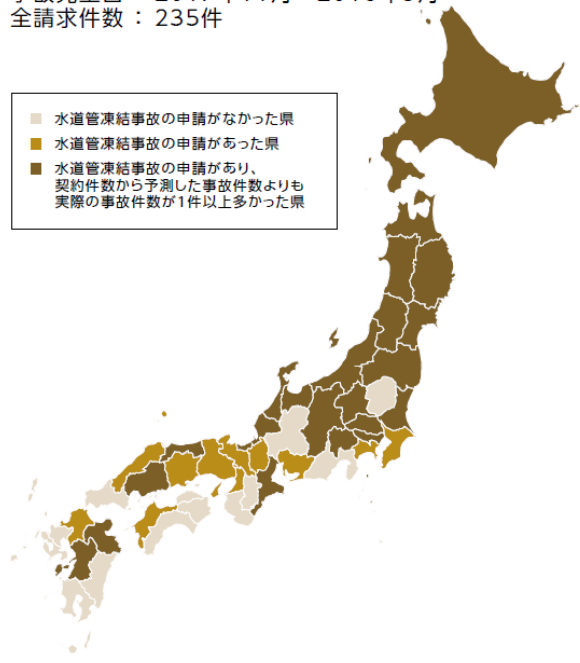

2020年12月17日

報道関係者各位

SBI日本少額短期保険株式会社
〒530-0011 大阪市北区大深町3-1
グランフロント大阪 タワーB 13F

SBI日本少短、水道管凍結防止の注意喚起ツールを配布

SBI日本少額短期保険株式会社（本社：大阪市北区、代表取締役社長：井上 久也、以下「当社」）は、水道管凍結対策の周知と徹底のため、今年度も保険契約者へ水道管凍結防止に関する注意喚起ツール（ステッカー・チラシ）の配布を行います。

今年は、太平洋赤道域の日付変更線付近から南米沿岸にかけての海面水温が平年より低くなる「ラニーニャ現象」と呼ばれる気象現象が発生しており、2021年春にかけてこの現象が続くと予測されています。この現象は、近いところでは2017年秋～2018年春にかけても発生していました。

そこで、直近の3年間で当社へ請求があった水道管凍結事故件数を県別に分析したところ、例年の水道管凍結事故は北海道・東北地方に多く発生していますが、ラニーニャ現象の発生した2017年秋～2018年春に限っては、寒波や豪雪の影響を受けて全国的に例年の6倍近くもの水道管凍結事故が発生し、関東・近畿・中国・四国・九州地方にも多くの事故が起きていたことが分かりました。

この冬も、ラニーニャ現象によって偏西風が平年より南に蛇行し、西日本に寒気が流れ込みやすい時期がある見通しです。全国的な寒波や豪雪が発生する可能性がありますので、昨年度は北海道・東北地方を中心に配布していた注意喚起ツールを、今年度は、当社取扱代理店を通じて賃貸物件入居者である全国の保険契約者へ広く配布し、注意を呼び掛けていきます。

当社は、「顧客中心主義に基づく業務運営方針」の下、今後もお客様に対し適切なサービス提供を行い、事故の予防と対策の普及に努めてまいります。

都道府県別 水道管凍結事故の請求の有無

事故発生日：2017年11月～2018年5月
全請求件数：235件

- 水道管凍結事故の申請がなかった県
- 水道管凍結事故の申請があった県
- 水道管凍結事故の申請があり、契約件数から予測した事故件数よりも実際の事故件数が1件以上多かった県

年別水道管凍結事故件数 上位 15 都道府県

2017年11月 ～2018年5月		2018年11月 ～2019年5月		2019年11月 ～2020年5月	
請求件数 235件		請求件数 42件		請求件数 35件	
都道府県	件数	都道府県	件数	都道府県	件数
東京都	52	北海道	15	北海道	10
広島県	28	岩手県	13	岩手県	6
埼玉県	19	宮城県	3	長野県	3
兵庫県	17	秋田県	2	宮城県	2
岩手県	15	山形県	1	山形県	2
大阪府	12	茨城県	1	福島県	2
山形県	11	埼玉県	1	東京都	2
京都府	9	千葉県	1	兵庫県	2
千葉県	8	東京都	1	埼玉県	1
宮城県	7	富山県	1	千葉県	1
鳥取県	7	長野県	1	大阪府	1
北海道	5	三重県	1	岡山県	1
岡山県	5	愛媛県	1	広島県	1
神奈川県	4			熊本県	1
滋賀県	4				