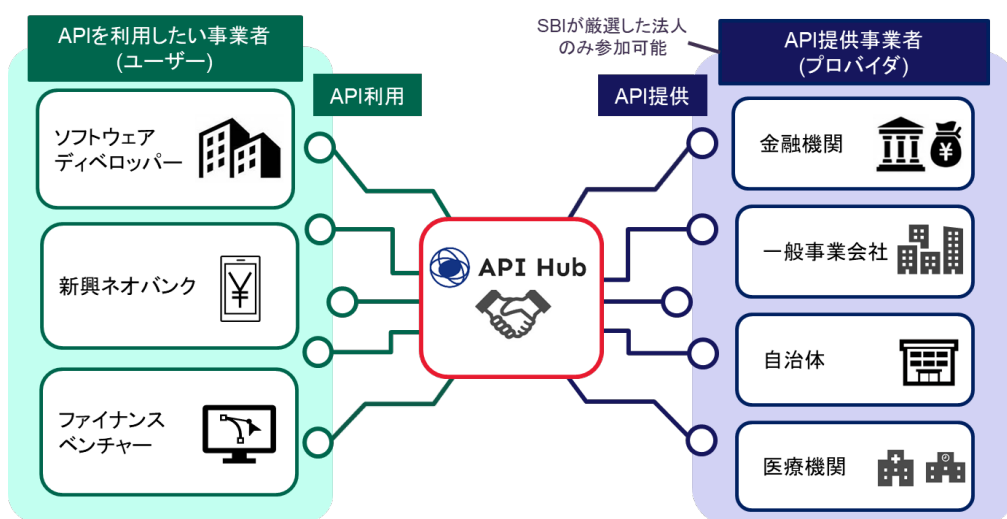

各位

2024年1月29日
SBI デジタルハブ株式会社

API マatchingプラットフォーム「API Hub」のサービス開始のお知らせ

SBI デジタルハブ株式会社(本社:大阪府大阪市北区、代表取締役会長兼社長:小川 裕之、以下「当社」)は、API(Application Programming Interface)の提供事業者と利用者を繋ぐMatchingプラットフォーム「API Hub」(<https://api.sbi-digitalhub.co.jp>、以下「当サービス」)の提供を本日開始しましたので、お知らせいたします。

近年、様々な企業や自治体が保有するサービス・機能を API で公開しており、ビジネスを広げるために事業領域や分野の垣根を超えて API を活用する事例が増加しております。

API の活用により、例えば、決済機能を搭載した配車アプリや銀行口座と連携した家計簿アプリなど、新たな経済的価値を持つ革新的なサービスが次々と生み出されています。

当サービスは、API 提供事業者と、API を利用したい事業者(ユーザー)のニーズを繋げて、お互いの強みを活かした新たな価値の創出と API 利用による経済圏の拡大を目指します。

当サービスでは、検索ボックスやランキング等を使って、多種多様な API の中から、ニーズに合った API を簡単に探すことができます。これにより、事業者(ユーザー)は、自社サービスにマッチした API をより迅速に購入できるため、効率的に付加価値の高いサービスを顧客に提供することができます。一方で、API 提供事業者も、多くの利用者へ API を提供することができ、かつ、販売・マーケティングに要していた時間やコストを大幅に削減することが可能となります。

【「API Hub」サービス開始時点での API 提供事業者】

株式会社ナビタイムジャパン	電車、自動車、徒歩、バイクなど様々な移動手段の経路・料金の算出や地図表示できる API
マップマーケティング株式会社	エリアマーケティングにかかる、地域ごとの特性データを提供する API
メタデータ株式会社	テキストから書き手の人柄・性格・心理を診断する API
FastLabel 株式会社	人物の顔を自動で検出し、プライバシー保護のためにマスキングする API